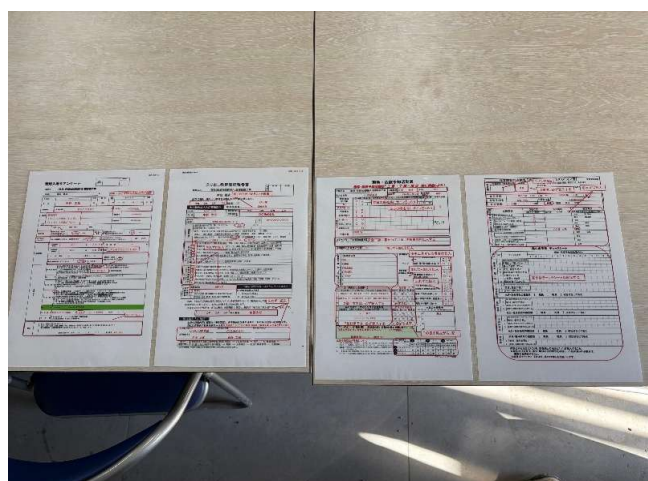

名古屋友愛会会長挨拶

朝礼状況

ゲート看板設置状況

トイレ設置状況

ゴミ置場設置状況

整理整頓状況

区画状況

区画状況

分電盤設置状況

安全音声標識設置状況

職長会活動掲示

休憩所掲示物

災害事例掲示

外国人対応新規書類

第三者災害防止点検表

姿鏡で服装チェック

災害事例掲示

新規記載例

指摘

この1本のみ点検色テープなし  
その場で対応いただきました

指摘

輪留め、鍵のぬき忘れ  
その場で対応いただきました

専門業者専用倉庫

余 白