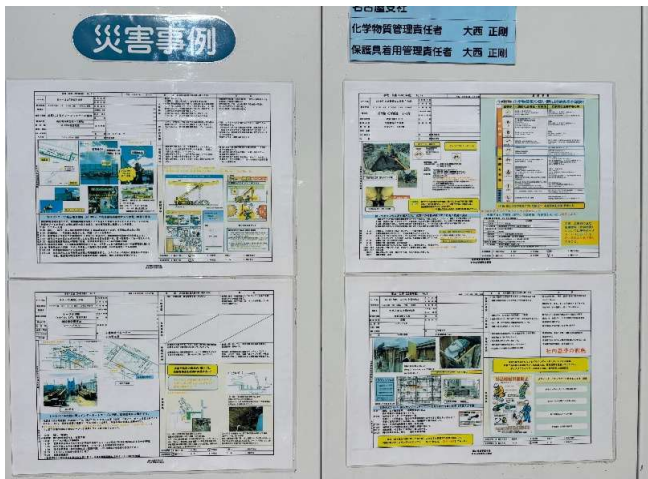

名古屋友愛会会長挨拶

朝礼状況

ゲート看板設置状況

トイレ設置状況

ゴミ置場設置状況

整理整頓状況

区画状況

区画状況

分電盤設置状況

安全音声標識設置状況

職長会活動掲示

休憩所掲示物

災害事例掲示

外国人対応新規書類

第三者災害防止点検表

姿鏡で服装チェック

災害事例掲示

新規記載例

指摘

この1本のみ点検色テープなし  
その場で対応いただきました

指摘

輪留め、鍵のぬき忘れ  
その場で対応いただきました

専門業者専用倉庫

余 白