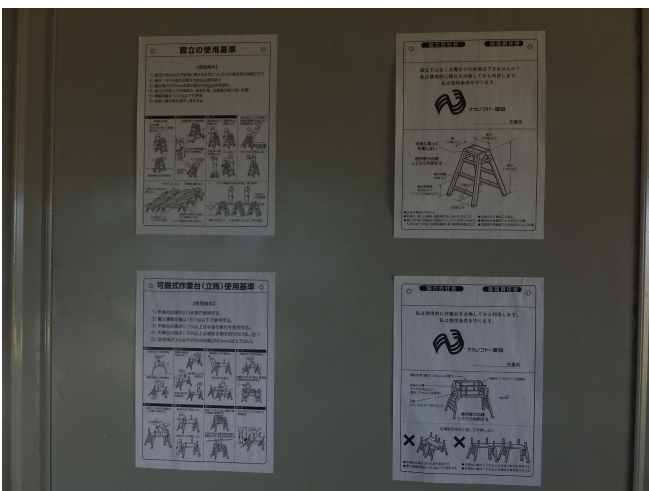

安全音声標識設置状況
多国語で流れていた

安全標識設置状況

職長会活動掲示

休憩所掲示状況(ヒヤリハット)

災害事例掲示

外国人対応新規書類

キャリアアップ

フォークリフト走行注意表示

仮設足場 手摺設置状況

開口部 墜落防止設備設置

安全チャッキ

表示、幟

指摘

新基準でない安全帯
その場で撤去しました

指摘

傷んだワイヤー
その場で撤去しました